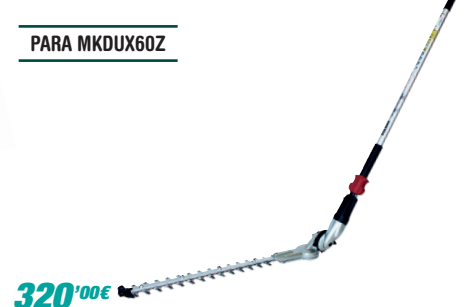

125'00€

ACCESORIO DESBROZADOR X CS246

MK196105-3

PARA MKDUX60Z

290'00€

ACCESORIO SIERRA DE CADENA X CS246

MK196345-3

PARA MKDUX60Z